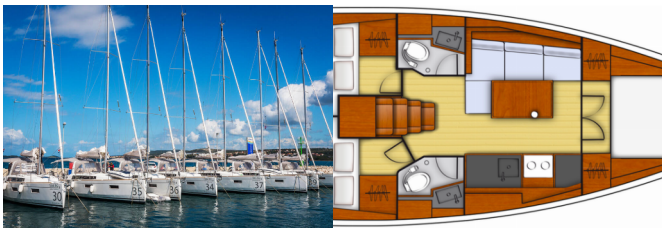

Silver Sail Ltd • Kralja Zvonimira 14 • 21000 Split • Kroatien

Telefonnummer: +385 99 2608 224

E-Mail-Adresse: info@silversail.hr

Web: www.silversail.hr

<b>Yachtbasis</b>	Marina Kornati, Biograd, Kroatien
<b>Yacht ID</b>	1689
<b>Yachtmarken</b>	Beneteau
<b>Yachtname</b>	Simple Minds
<b>Produktionsjahr</b>	2018
<b>Yachtlänge</b>	38 Ft
<b>Kabinen</b>	3
<b>Kojen</b>	6 + 2
<b>Personen</b>	8
<b>WC / Dusche</b>	2

**INTERIEUR:** Salontisch

**KOMFORT:** Bettwäsche

**NAVIGATION:** AIS, Autopilot, Compass, GPS Kartenplotter - Cockpit, Seekarten, Standard propeller, Tachometer, Windmesser

**SEGEL:** Genua - 3 100%, Genua sheet winches, Halyard winches, Lazy jacks, Main sheet system: Standard