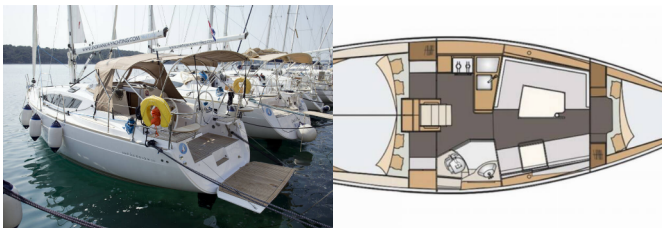

ELAN IMPRESSION 35

Essi (2017)

Silver Sail Ltd • Kralja Zvonimira 14 • 21000 Split • Kroatien

Telefonnummer: +385 99 2608 224

E-Mail-Adresse: info@silversail.hr

Web: www.silversail.hr

Yachtbasis	Marina Losinj, Mali Losinj, Kroatien
Yacht ID	287
Yachtmarken	Elan Marine
Yachtname	Essi
Produktionsjahr	2017
Yachtlänge	35 Ft
Kabinen	3
Kojen	6 + 2
Personen	8
WC / Dusche	1

BORDKÜCHE: Backofen, Gas-Kocher, Gasflasche, Kühlschrank, Spüle, Warmes Wasser

DECKAUSRÜSTUNG: Anker Delta, Badeplattform, Beiboot, Bimini Top, Cockpittisch, Decklichter, Elektrische Ankerwinde, Heckdusche, Outdoor-LED-Ambiente Leuchten, Sprayhood, Teakholz im Cockpit