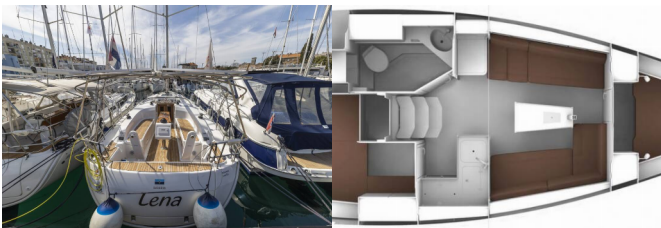

# BAVARIA CRUISER 34 STYLE

Lena (2019)

Silver Sail Ltd • Kralja Zvonimira 14 • 21000 Split • Kroatien

Telefonnummer: +385 99 2608 224

E-Mail-Adresse: [info@silversail.hr](mailto:info@silversail.hr)

Web: [www.silversail.hr](http://www.silversail.hr)