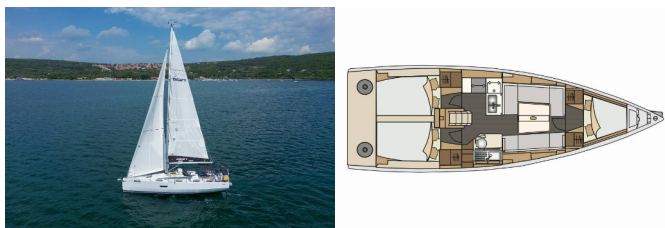

ELAN E4

Lipa (2024)

Silver Sail Ltd • Kralja Zvonimira 14 • 21000 Split • Kroatien

Telefonnummer: +385 99 2608 224

E-Mail-Adresse: info@silversail.hr

Web: www.silversail.hr

| | |
|------------------------|-----------------------------|
| Yachtbasis | Marina Punat, Krk, Kroatien |
| Yacht ID | 8922 |
| Yachtmarken | Elan Marine |
| Yachtname | Lipa |
| Produktionsjahr | 2024 |
| Yachtlänge | 35 Ft |
| Kabinen | 3 |
| Kojen | 6 + 2 |
| Personen | 8 |
| WC / Dusche | 1 |