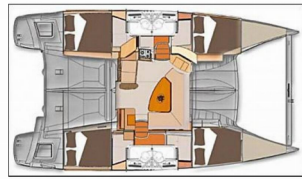

LIPARI 41

Mirada (2013)

Silver Sail Ltd • Kralja Zvonimira 14 • 21000 Split • Croacia

Teléfono: +385 99 2608 224

Correo electrónico: info@silversail.hr

Web: www.silversail.hr

Silver Sail

COCINA: Agua caliente, Congelador, Estufa, Horno, Maquina de hielo

COMODIDAD: Cojines de bañera

CUBIERTA: Bañera / popa, ducha exterior, Bimini top, Bote, Mesa de la bañera, Plataforma de baño, Sprayhood

ELECTRICIDAD DEL YATE: Inversor, Paneles solares

ENTRETENIMIENTO: Altavoces externos

INTERIOR: Ventiladores electricos en cabañas, WC electrico

NAVEGACIÓN: Piloto automático, Plotter GPS, Sonda de profundidad

SEGURIDAD: Radio VHF

VELAS: Chigre eléctrico de driza

Base De Yates Fethiye Sail Pier, Sovalye Island, Turquía

Yate ID 14216

Marcas De Yates Fountaine Pajot

Nombre Del Yate Mirada

Año De Producción 2013

Eslora 39 Ft

Cabinas 4 + 2

Camarotes 8 + 2

Personas 10

WC/Ducha 4